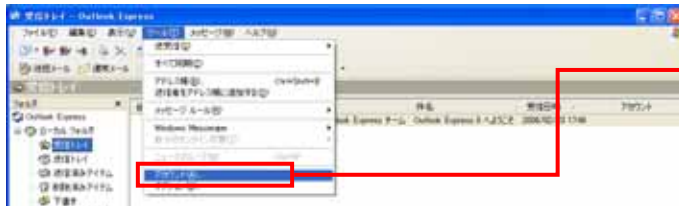

Microsoft Outlook Express

詳細設定

「ツール」 → 「アカウント」とクリックして、「インターネットメールアカウント」を開きます。