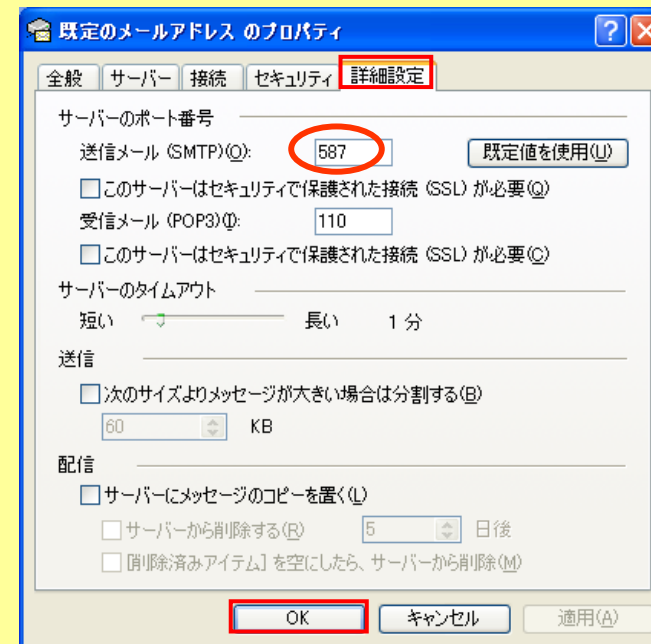

「送信メール (SMTP)」の数値を「587」に変更します。
「OK」をクリックし、設定を完了します。