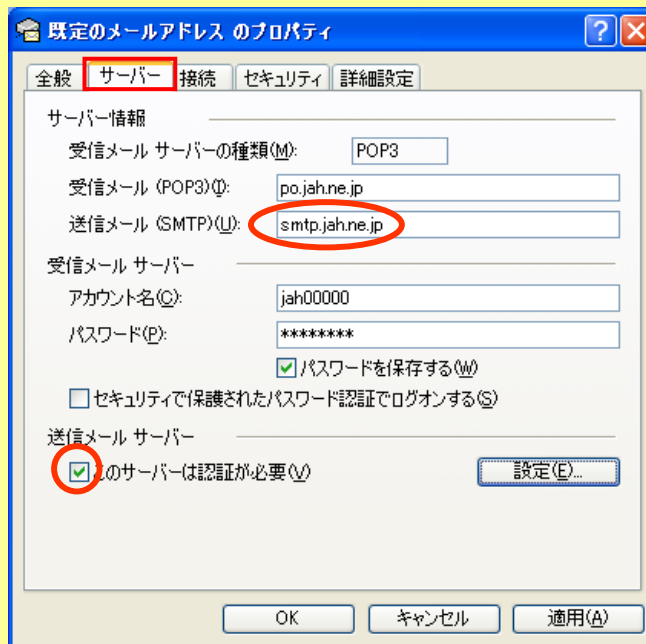

## 詳細設定

「ツール」 → 「アカウント」とクリックして、「インターネットメールアカウント」を開きます。

ご利用中のアカウントが表示されますので、選択してから「プロパティ」をクリックします。

「閉じる」をクリックして、設定は終了です。

変更箇所は、こちらだけです

「サーバ」タブを選択

「送信メール」を、「smtp.jah.ne.jp」に変更  
「このサーバは認証が必要」のチェックボックスにチェックを入れ、