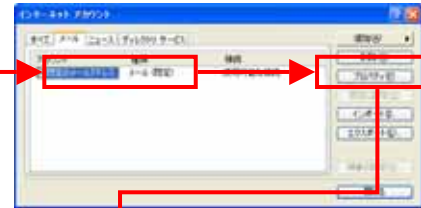

ご利用中のアカウントが表示されますので、選択してから「プロパティ」をクリックします。